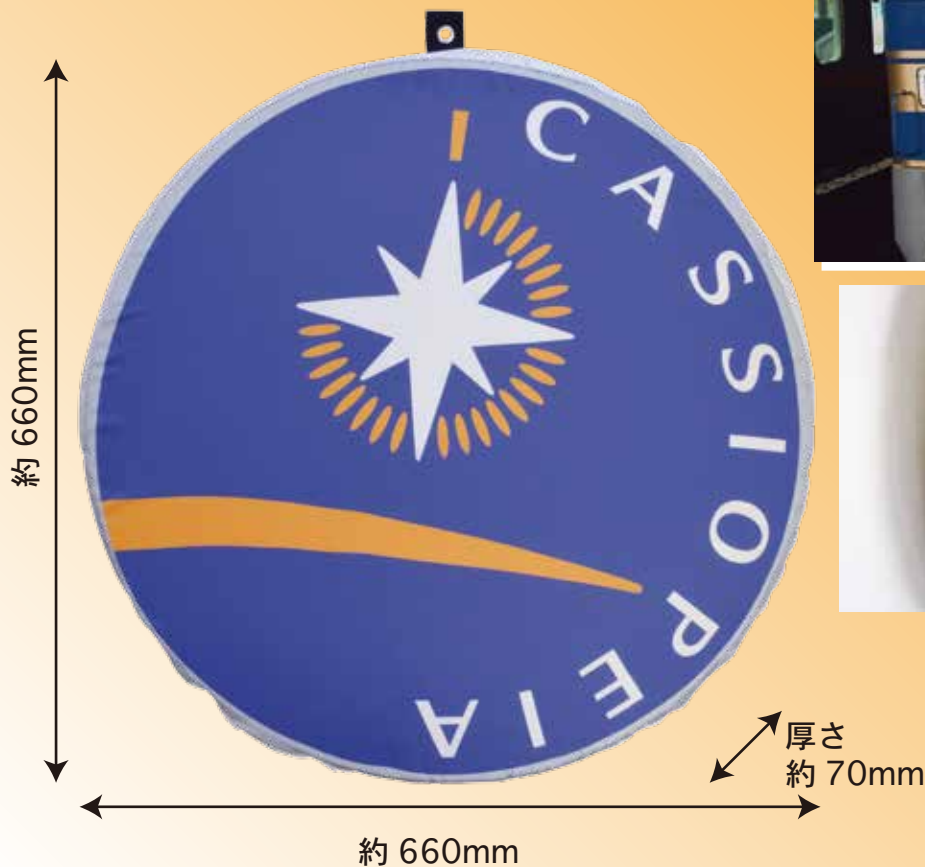

2016年2月

発売商品

新商品案内

※画像は試作品です。実際の商品とは異なる場合もございます。

一般利用の寝台特急で、唯一機関車牽引で運行している「カシオペア」のヘッドマークが、クッションとして登場！
 実物大に合わせてサイズは直径66cmととても大きいサイズです！
 クッション本体も低反発クッションを利用しており、見るだけではなく、実用性にも優れた商品となっております。

素材	カバー：ポリエステル100%/クッション本体：ポリウレタン100%						
パッケージ	PE袋：直径660×高さ70mm						
ブランド表記	かびばら	コピーライト	©JR東日本商品化許諾済				
ご注文締切日	年	月	日	2016年2月 発売	入数	掛率	ご注文数
JANコード	4562451920383	商品名		商品価格	5	%	個
商品コード	6601-4005-1	ヘッドマーククッション カシオペア		8,500円 (+税)			
貴店名							